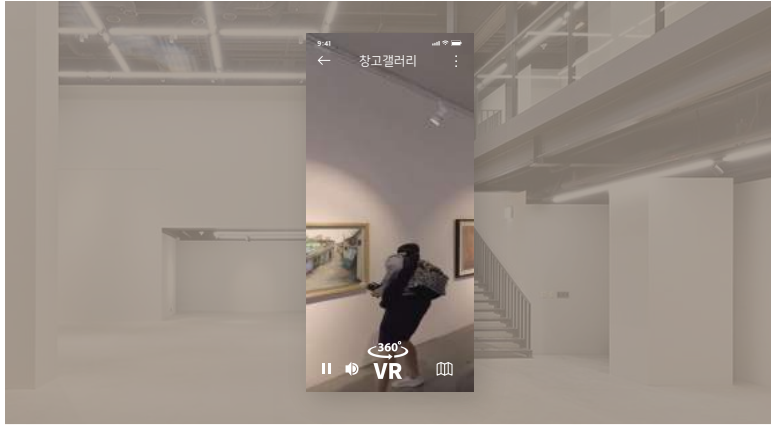

360° VR 동영상으로
전세계를 여행하고, 학습하고, 체험하고!

VR 영상 지도 서비스 지동

360° VR 동영상과 지도 서비스를 결합하여
공간이 지닌 다양한 정보를 모바일로
한눈에 소개하는 실감형 VR 지도 서비스입니다.

“
지도,
 왜 정지 화면으로만
 봐야 할까요?
 ”

지도에 대한 마젤란소프트의 물음은 더 실감나고, 재미있는 지도의 탄생으로 이어졌습니다.
 지금까지의 지도는 ‘공간’의 가치보다 공간으로의 ‘이동’에 중점을 두고 발전해왔습니다.
 그런데 과연 미래 지도의 모습도 지금과 같을까요?

이제 우리는 ‘공간’에 집중을 하려합니다. 스마트폰을 활용해 앉은 자리에서 세계를 여행하고,
 공간이 지닌 다양한 정보를 VR 동영상을 통해 생생하게 전달합니다.
 가보지 않아도 가본 것 같은 실감형 지도. 미래 지도의 모습을 지금 그려가고 있습니다.

어디를 갈까요?
재미있는 이야기가 너무 많은데.

여행

지동은 여행지에 대한 정보를 어떤 매체보다 생생하게 전달합니다. 여행지의 멋진 랜드마크들을 VR영상으로 둘러보고 이곳 저곳 숨겨진 골목 이야기까지 찾아 볼 수 있습니다. 여행을 떠나기 전, 여행 도중 가이드가 필요한 순간까지 모두 지동과 함께해 보세요.

교육

지동에는 우리 동네의 문화·역사 이야기가 담겨져 있습니다. 땅에 깃든 역사를 음성 해설을 통해 전달하고, 2D/3D 애니메이션과 영상 자료를 통해 관람자에게 소개합니다. 동적 참여를 유도하는 퀴즈 문제를 풀면서 온가족이 다 함께 문화·역사 여행을 떠나보세요.

인터랙티브 전시

온라인상의 인터랙티브 전시 공간을 체험해보세요. 지동에서는 박물관, 전시관과의 협업을 통해 관람자들이 언제 어디서든 온라인으로 관람을 할 수 있도록 전시 서비스를 제공합니다.