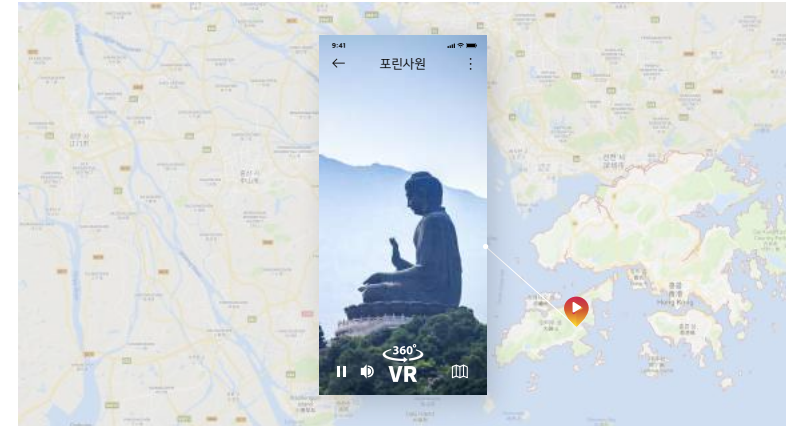

360° VR 동영상으로
전세계를 여행하고, 학습하고, 체험하고!

VR 영상 지도 서비스 지동

360° VR 동영상과 지도 서비스를 결합하여
공간이 지닌 다양한 정보를 모바일로
한눈에 소개하는 실감형 VR 지도 서비스입니다.

“
지도,
 왜 정지 화면으로만
 봐야 할까요?
 ”

지도에 대한 마젤란소프트의 물음은 더 실감나고, 재미있는 지도의 탄생으로 이어졌습니다.
 지금까지의 지도는 ‘공간’의 가치보다 공간으로의 ‘이동’에 중점을 두고 발전해왔습니다.
 그런데 과연 미래 지도의 모습도 지금과 같을까요?

이제 우리는 ‘공간’에 집중을 하려합니다. 스마트폰을 활용해 앉은 자리에서 세계를 여행하고,
 공간이 지닌 다양한 정보를 VR 동영상을 통해 생생하게 전달합니다.
 가보지 않아도 가본 것 같은 실감형 지도. 미래 지도의 모습을 지금 그려가고 있습니다.

어디를 갈까요?
재미있는 이야기가 너무 많은데.

여행

지동은 여행지에 대한 정보를 어떤 매체보다 생생하게 전달합니다. 여행지의 멋진 랜드마크들을 VR영상으로 둘러보고 이곳 저곳 숨겨진 골목 이야기까지 찾아 볼 수 있습니다. 여행을 떠나기 전, 여행 도중 가이드가 필요한 순간까지 모두 지동과 함께해 보세요.